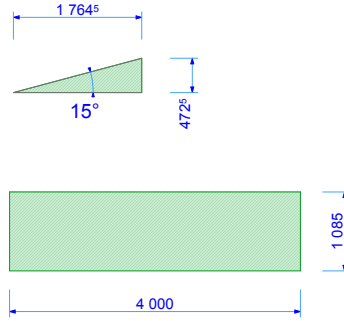

Háromszögek takaró mérete
Sizes of top triangles

Tetőkontúr/ Roof contour

Alaprajz/layout

Max méretek/Maximum sizes

Hátsó oldal dekorációs felület
Back side deco area