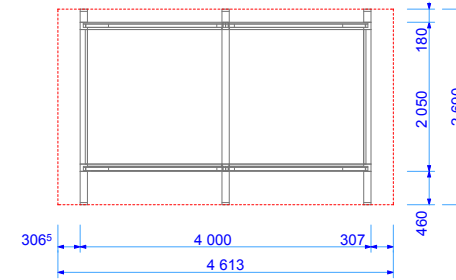

Tetőkontúr/ Roof contour

Front ablakok dekorációs felülete
Front side decorating (windows)