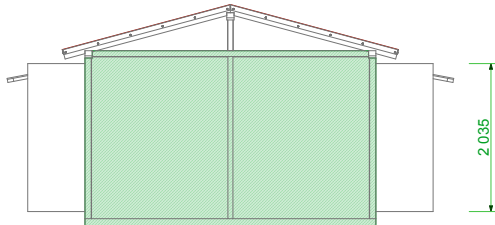

Hátsó oldal dekorációs felület
Back side deco area