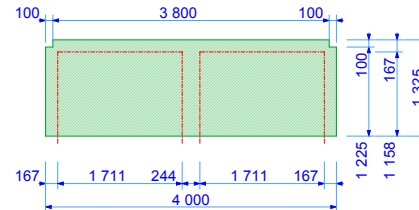

Alaprajz/layout

Max méretek/Maximum sizes