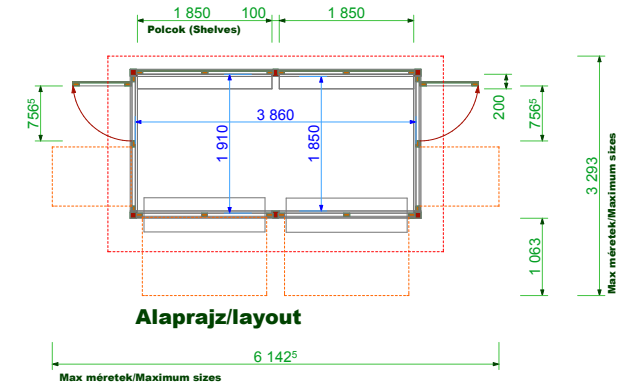

Alaprajz/layout

Max méretek/Maximum sizes