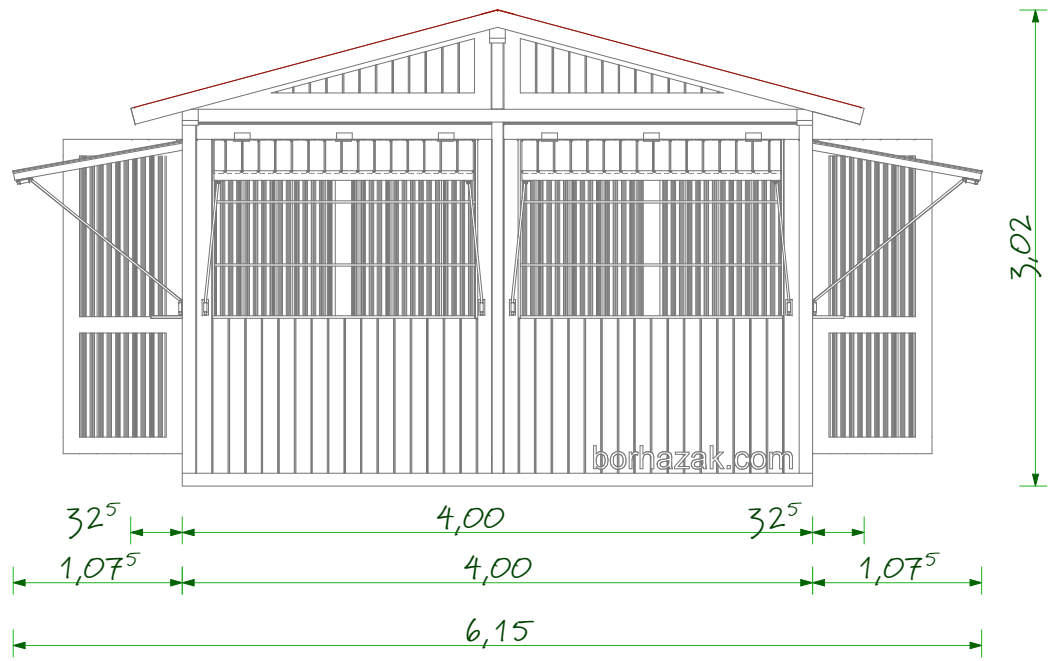

18 2,05 46

19
1,135
1,065

18 2,05 1,07
3,30

borhazak.com

A faházak oldalirányú ajánlott sorolási mérete 6,5 méter