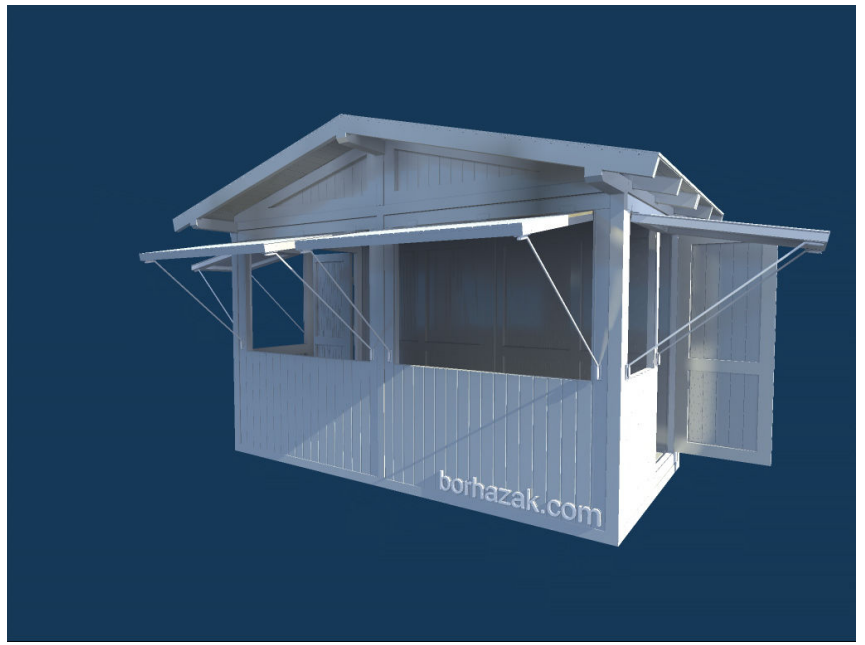

18 2,05 46

19
1,135
1,065

18 2,05 1,07
3,30

borhazak.com

A faházak oldalirányú ajánlott sorolási mérete 6,5 méter