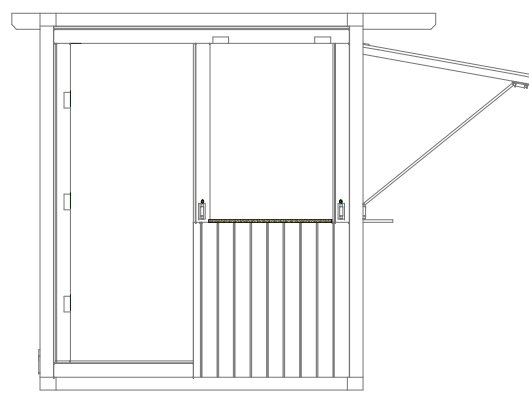

18 2,05 46

19
1,135
1,065

18 2,05 1,07
3,30

borhazak.com

A faházak oldalirányú ajánlott sorolási mérete 6,5 méter