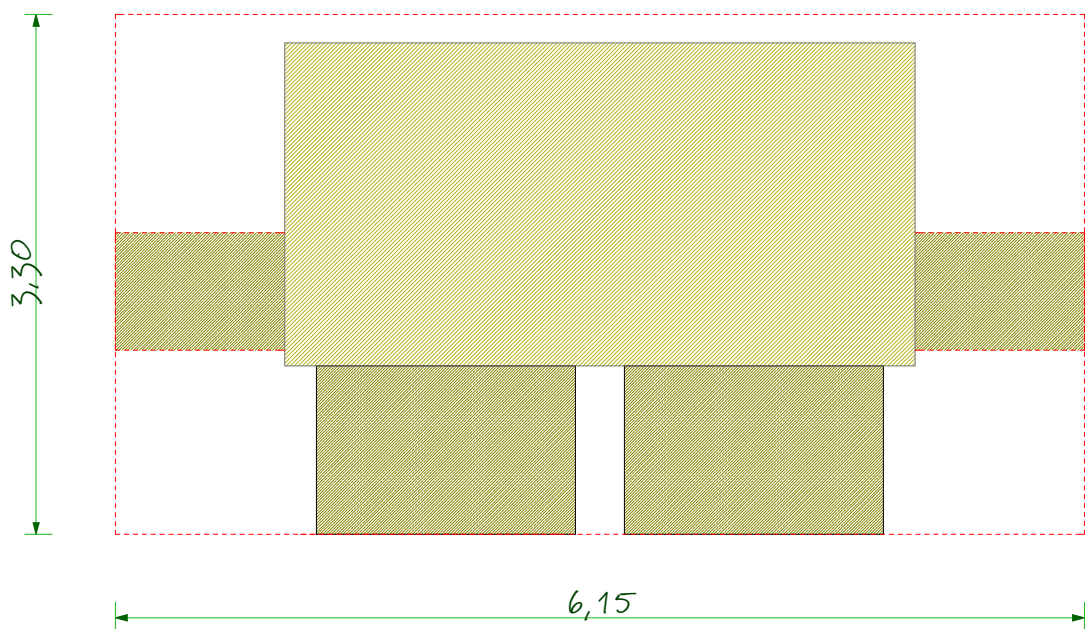

18 2,05 46

19
1,135
1,065

18 2,05 1,07
3,30

borhazak.com

A faházak oldalirányú ajánlott sorolási mérete 6,5 méter